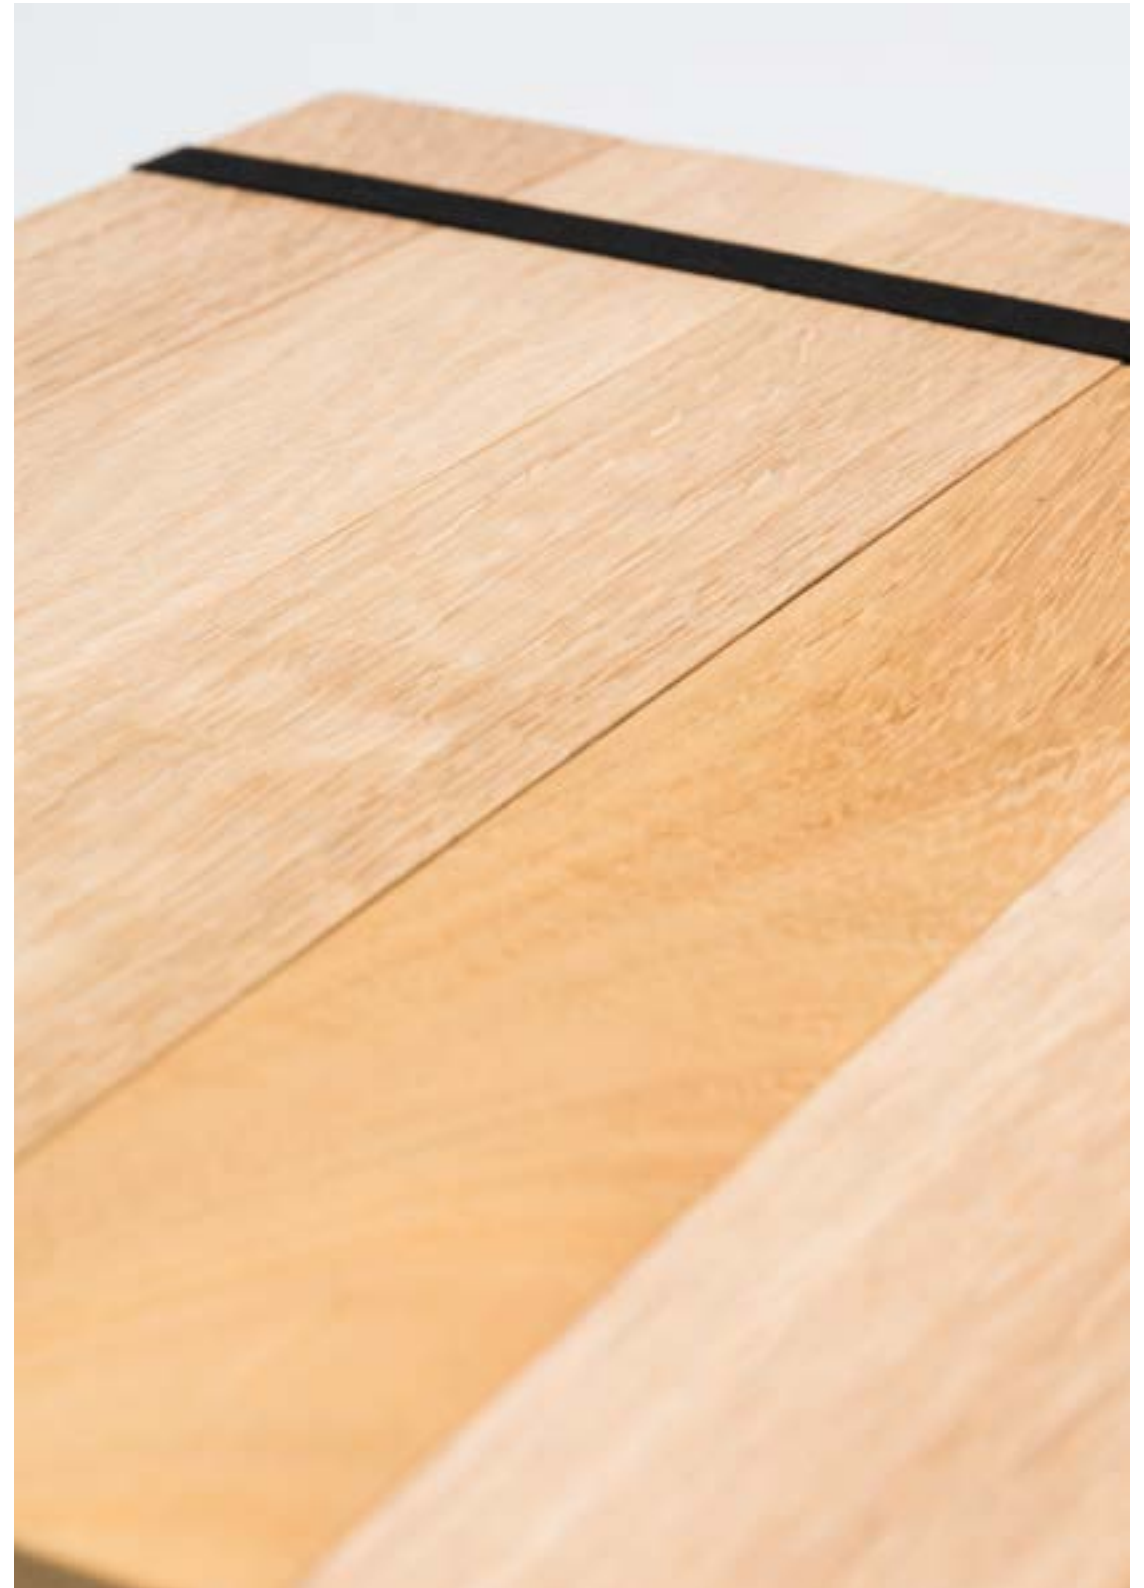

Isotta

Telato nero

Legno

W20-P

W21-P

INTERNO

DORSO

RETRO