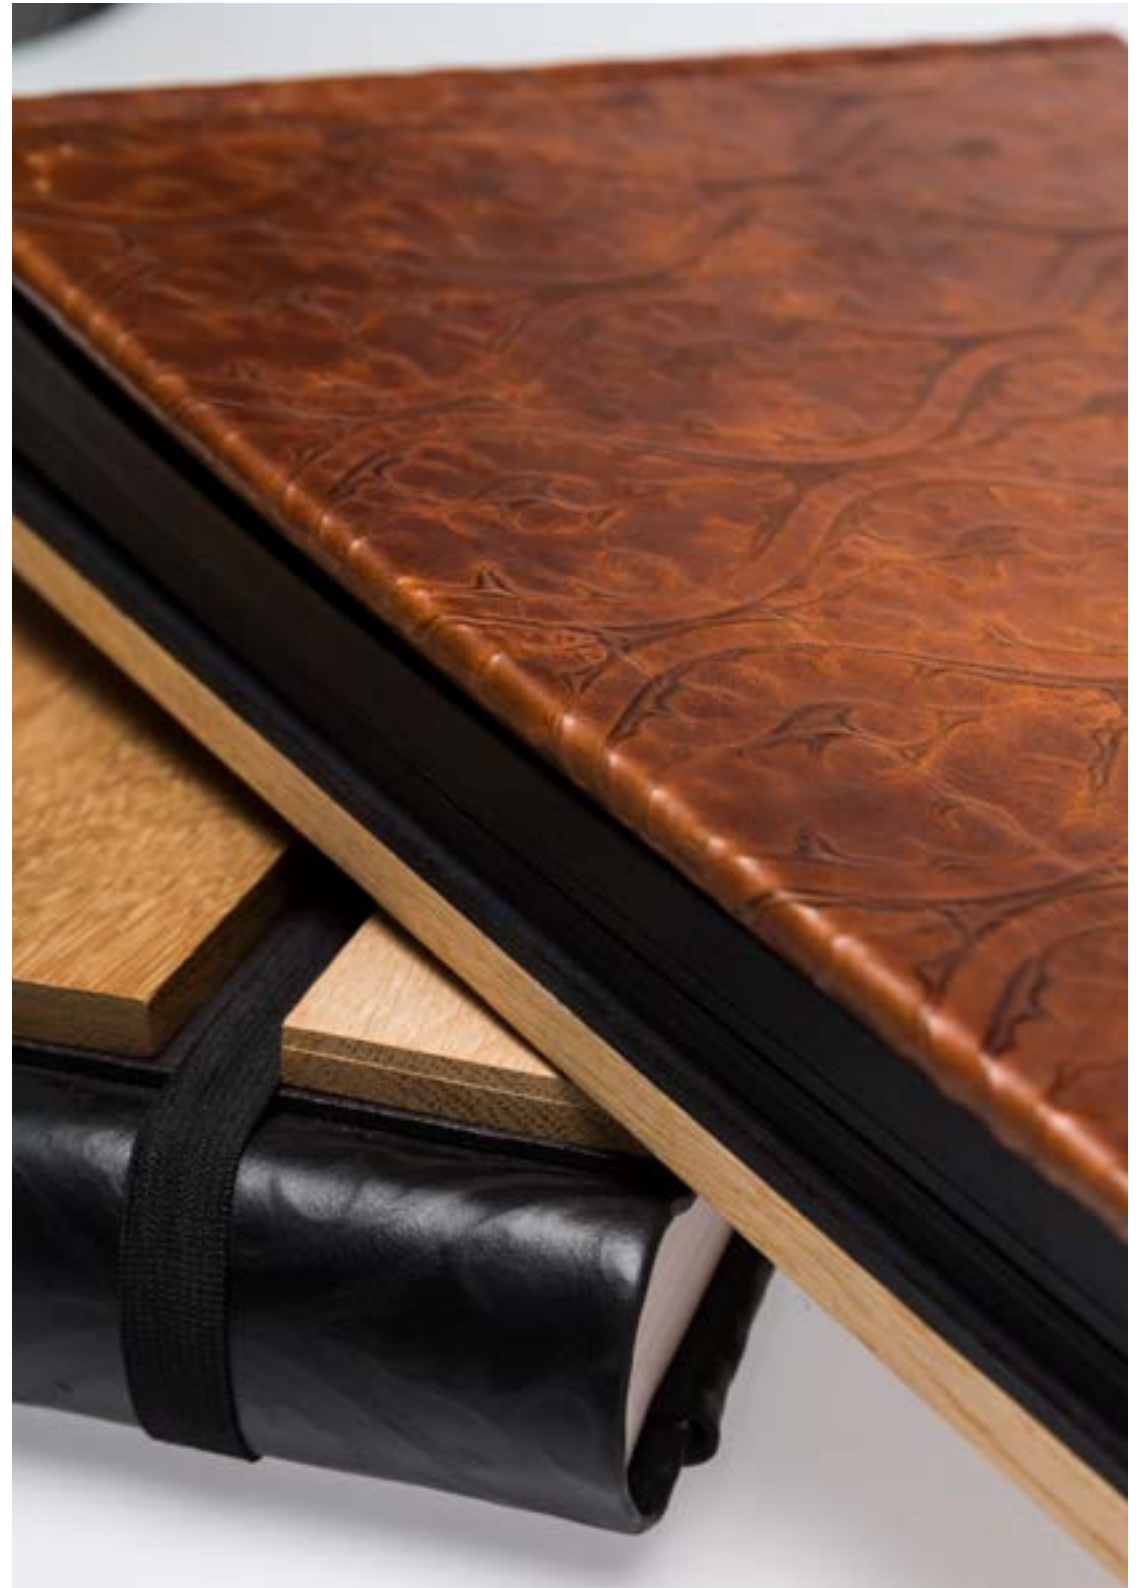

MARLON / Avana