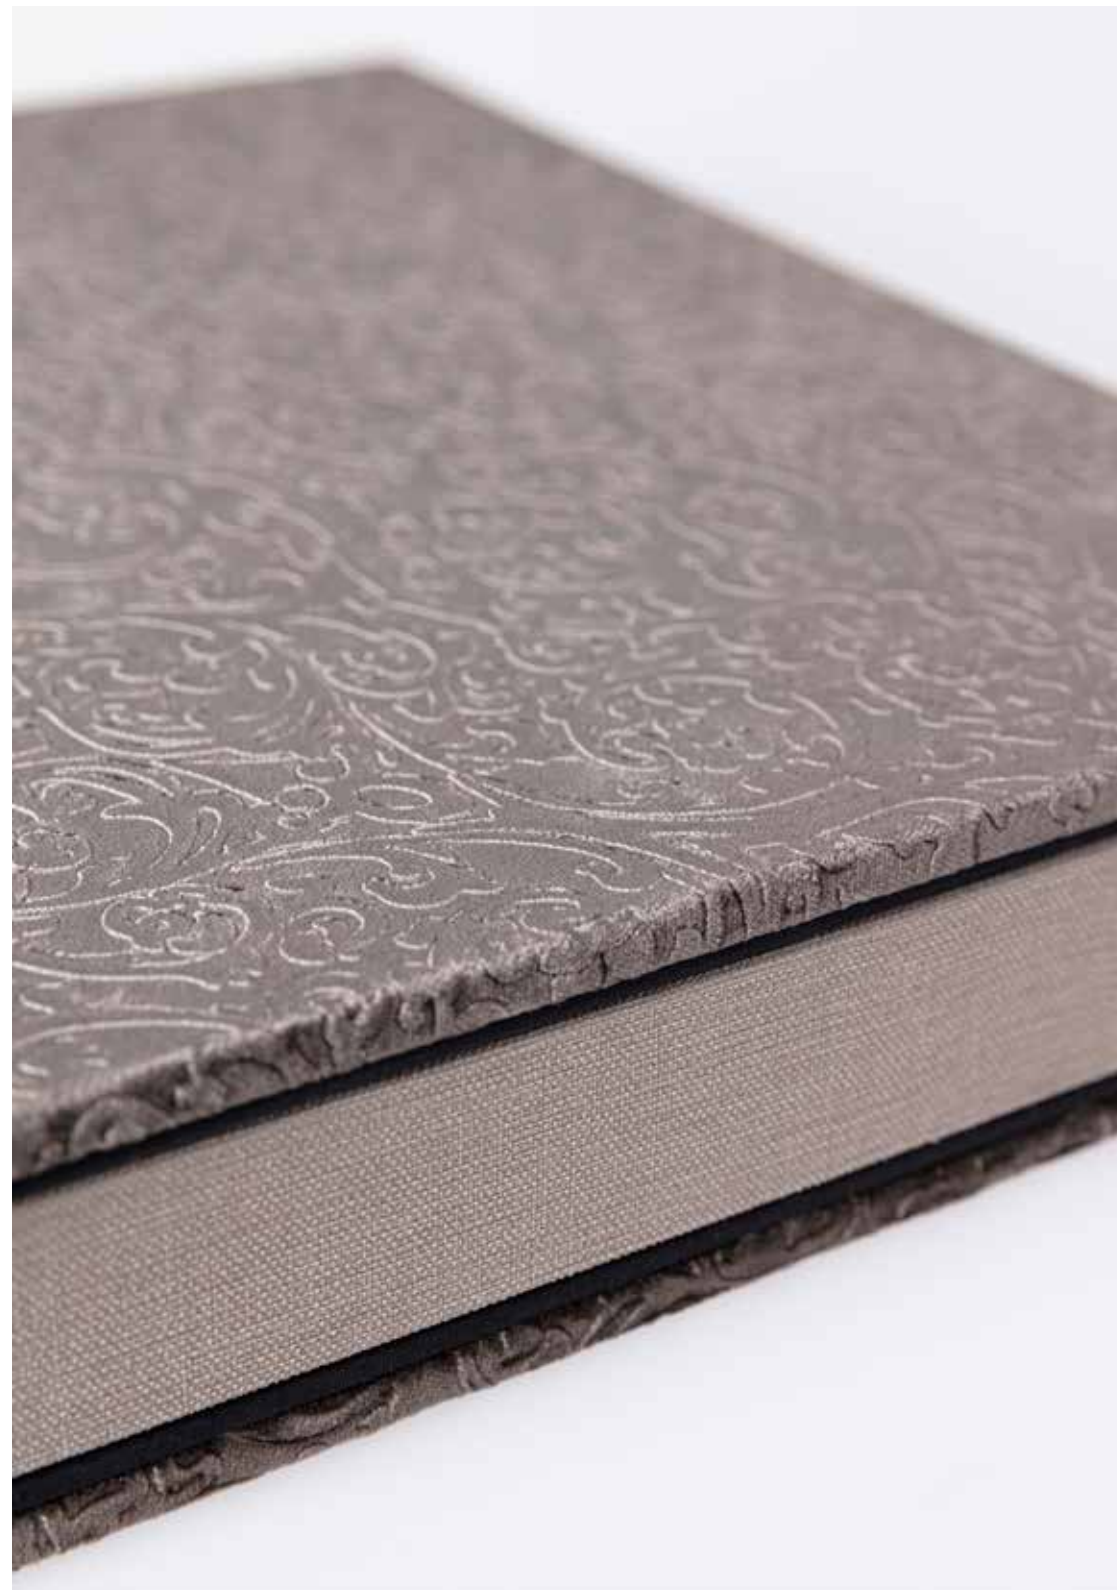

105.0

COPERTINA E RETRO IN MARGHERITA CIPRIA
DORSO ALAMARO ARGILLA

V E L L U T O
M A R G H E R I T A

105.0

COPERTINA E RETRO IN MARGHERITA AVORIO
DORSO ALAMARO TORTORA

T E S S U T O
D A M A S C O

105.0

COPERTINA E RETRO IN DAMASCO TALPA
DORSO ALAMARO TORTORA