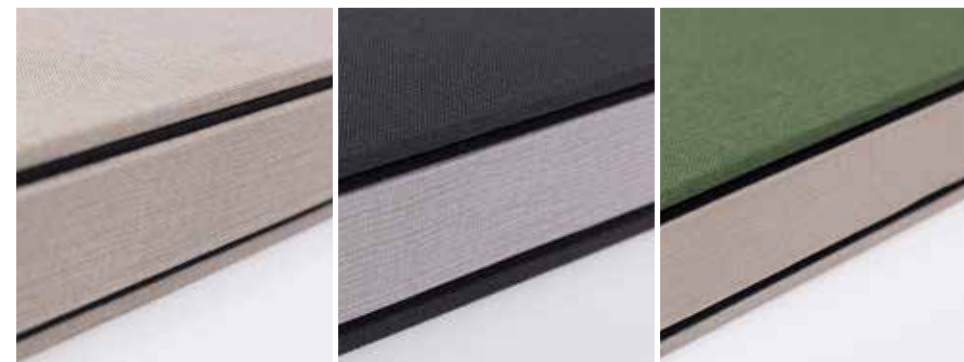

DORSO

100

105

110